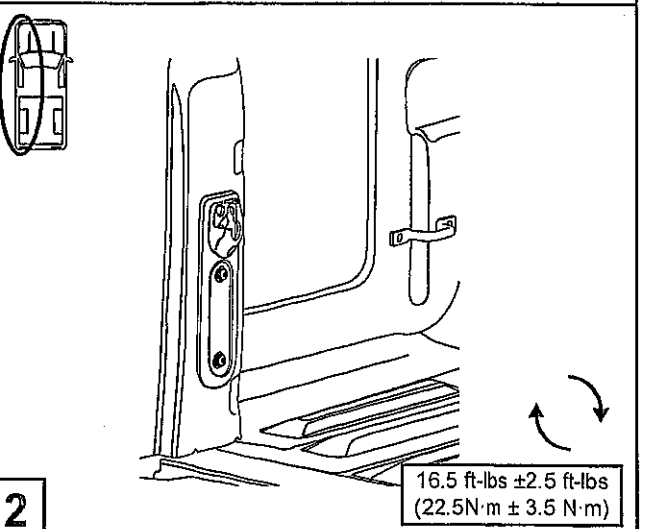

Components • Composants • Componentes

A	B	C	D	E
	 X4	 X12	 X4	 X4
F	G		H	I
			 X2	 X2
J	K		L	
			 X2	

Tools needed • Outils nécessaires • Herramientas necesarias

 - T25 Torx - Torx T25 - Torx T25	 - T25 Torx plus - Torx T25 plus - Torx T25 mas	 - Drill - Perceuse - Taladro	 - Rivet Gun - Pistolet à rivet - Pistola remachadora
- Only if bedliner present - Uniquement si doublure de lit présente Solo si está presente el bedliner			
 - Step drill bit - Foret étagé - Broca escalonada	 - marker - marqueur - marcador		

9

10

11

15

200 lbs.
90 kg.